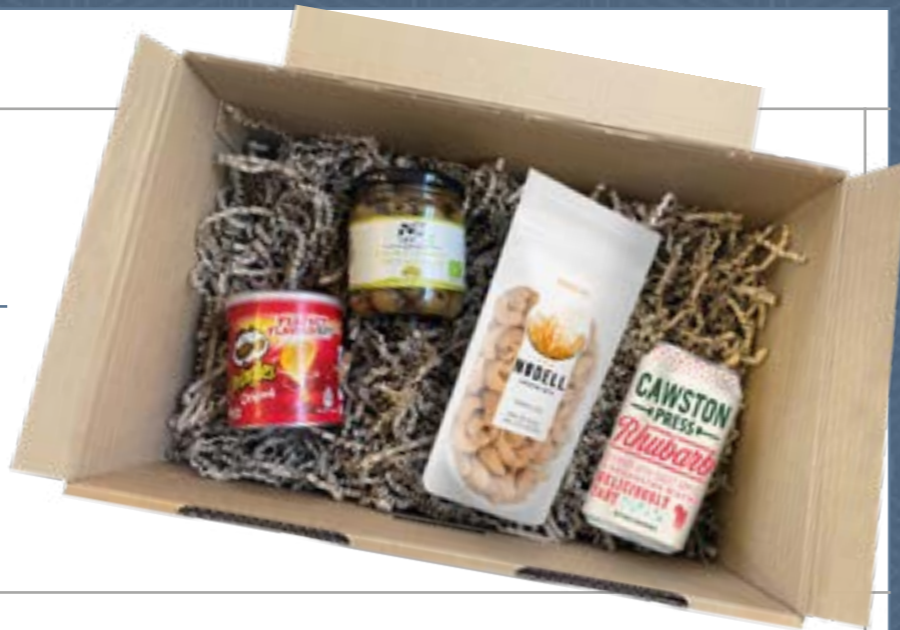

BS-BOX10002

Boîte 3

- 1 x Boîte de Pringles 40gr
- 1 x Paquet de noix de cajou salées 160gr
- 1 x Pot d'olives vertes Bio dénoyautées 350gr
- 1 x Cawston pomme rhubarbe 33cl